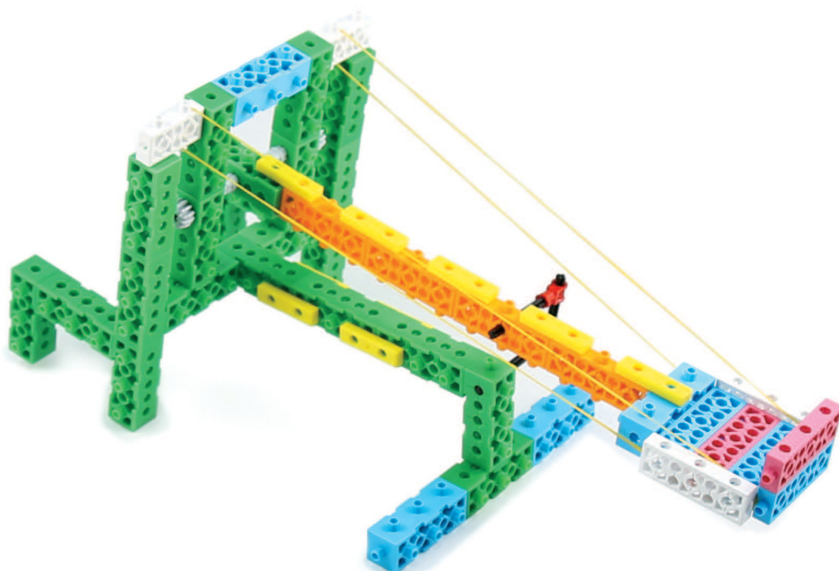

투석기

투석기 부품리스트 | 구조물을 만들어 봅시다.

Diamond H8 (9)	Diamond H6 (13)	Diamond V8 (3)	Diamond V6 (1)	Rubi 8 (3)	Rubi 7 (3)	Rubi 6 (1)	Rubi 2 (2)	Rubi 0 (2)	Mini 2 (2)	Link (9)	12홈니기어 (2)	중간연결재 (4)
직각연결재 (2)	축45 (3)	축96 (1)										

실물크기사이즈

토리

45

1 ★★★

같은 모형 2개를 만들어줍니다.

-  ×4
-  ×6

2 ★★★

-  ×1
-  ×4