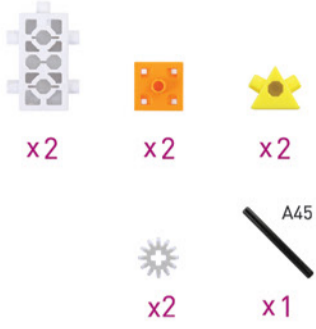

1

4

2

5

3

그림 1번, 2번에서 만든 모형을 조립합니다.

6

7

8

그림 6번, 7번에서 만든 모형을 조립합니다.

9

그림 3번과 8번에서 만든 모형을 조립합니다.

토리미니북 토리 마우스

토리미니북 온라인 매뉴얼