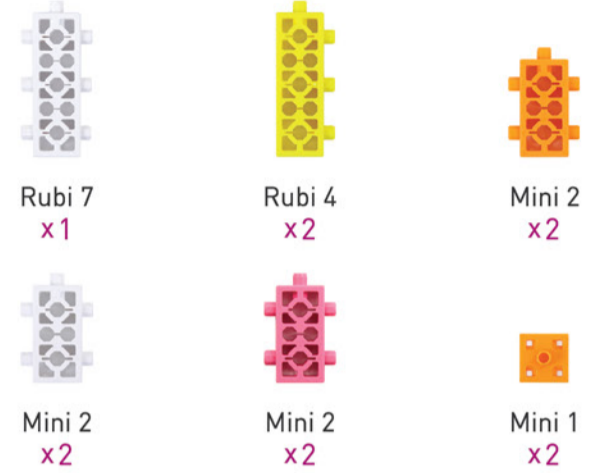

토리미니북 색칠놀이

마우스를 색칠해 보세요

헤비셀

라이트셀

특수셀 기어 축

ROBOTORI TORI MINI BOOK

상상하고 만들고 코딩하고 플레이한다!

토리미니북 시리즈 - 토리 마우스