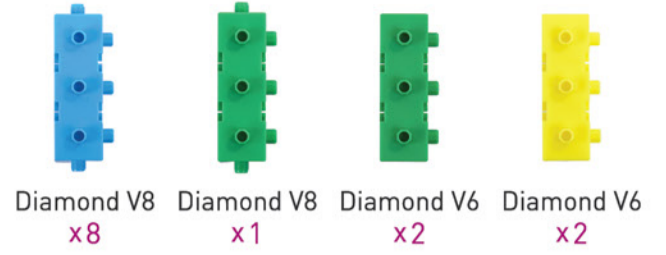

토리미니북 색칠놀이

마우스를 색칠해 보세요

헤비셀

라이트셀

특수셀 기어 축

ROBOTORI TORI MINI BOOK

상상하고 만들고 코딩하고 플레이한다!

토리미니북 시리즈 - 토리 마우스