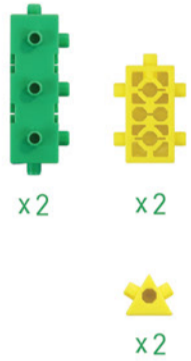

1

4

2

5

3

그림 1번과 2번에서 만든 모형을 조립합니다.

6

그림 4번과 5번에서 만든 모형을 조립합니다.

7

8

그림 6번과 7번에서 만든 모형을 조립합니다.

9

그림 3번과 8번에서 만든 모형을 조립합니다.

토리미니북 토리공룡 티라노사우루스

토리미니북 온라인 매뉴얼