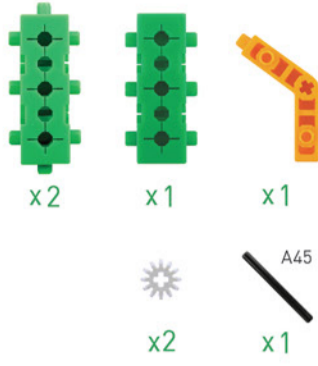

1

4

2

5

3

그림 1번과 2번에서 만든 모형을 조립합니다.

6

그림 4번과 5번에서 만든 모형을 조립합니다.

7

8

그림 6번과 7번에서 만든 모형을 조립합니다.

9

그림 3번과 8번에서 만든 모형을 조립합니다.

토리미니북 토리공룡 티라노사우루스

토리미니북 온라인 매뉴얼