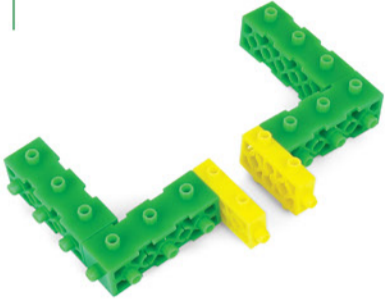

1

4

2

5

3

그림 1번과 2번에서 만든 모형을 조립합니다.

6

그림 4번과 5번에서 만든 모형을 조립합니다.

7

8

그림 6번과 7번에서 만든 모형을 조립합니다.

9

그림 3번과 8번에서 만든 모형을 조립합니다.

토리미니북 토리공룡 티라노사우루스

토리미니북 온라인 매뉴얼