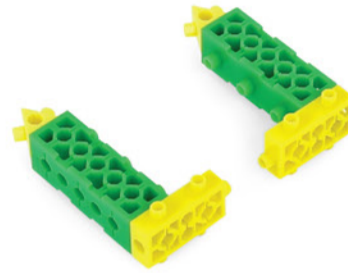

1

4

2

5

3

그림 1번과 2번에서 만든 모형을 조립합니다.

6

그림 4번과 5번에서 만든 모형을 조립합니다.

7

8

그림 6번과 7번에서 만든 모형을 조립합니다.

9

그림 3번과 8번에서 만든 모형을 조립합니다.

토리미니북 토리공룡 티라노사우루스

토리미니북 온라인 매뉴얼