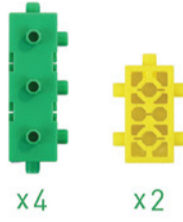

라이트셀

Mini 2
x4

특수셀 기어 축

Triangle
x3

Curve
x1

12 톱니기어
x2

A 45
x1

ROBOTORI TORI MINI BOOK

5

3

그림 1번과 2번에서 만든 모형을 조립합니다.

6

그림 4번과 5번에서 만든 모형을 조립합니다.

7

8

그림 6번과 7번에서 만든 모형을 조립합니다.