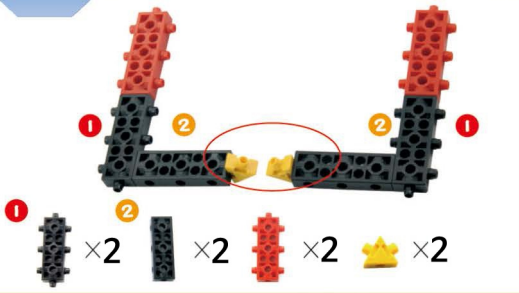

8***

9***

10***

11***

12***

13***

14***

16***