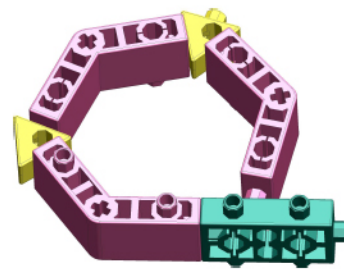

x2

6

x1 x3
x2

7

그림 3번, 5번, 6번에서
만든 모형을 조립합니다.