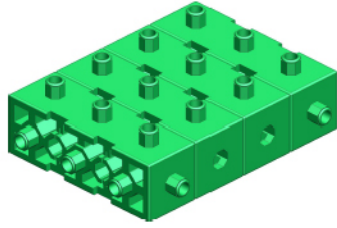

Mini 2
x2

Mini 2
x1

Mini 2
x5

Mini 2
x1

특수셀 기어 축

Triangle
x8

Curve
x4

24 톱니기어
x2

A 45
x1

ROBOTORI TORI MINI BOOK

상상하고 만들고 코딩하고 플레이한다!

토리미니북 시리즈 - 토리 카멜레온

동화 일러스트 작가와 콜라보를 통해 탄생한
토리미니북 시리즈를 만나보세요!

EDUCATIONAL TOY
ROBOTORI
www.robotori.com

토리 카멜레온

1

x2 x2

4

x2 x1 x1
x2 x1

2

그림 1번 모형과
조립합니다.

x1

5

x2 x1