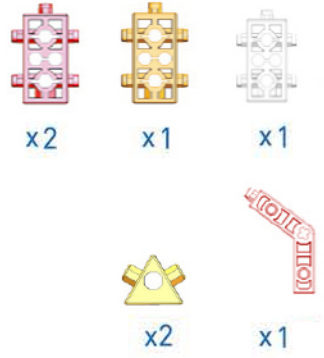

Mini 2
x2

Mini 2
x1

Mini 2
x5

Mini 2
x1

특수셀 기어 축

Triangle
x8

Curve
x4

24 톱니기어
x2

A 45
x1

ROBOTORI TORI MINI BOOK

상상하고 만들고 코딩하고 플레이한다!

토리미니북 시리즈 - 토리 카멜레온

동화 일러스트 작가와 콜라보를 통해 탄생한
토리미니북 시리즈를 만나보세요!

EDUCATIONAL TOY
ROBOTORI
www.robotori.com

토리 카멜레온

1

x2 x2

4

x2 x1 x1
x2 x1

2

그림 1번 모형과
조립합니다.

x1

5

x2 x1