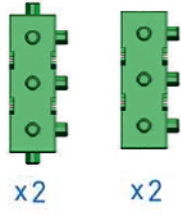

Mini 2
x2

Mini 2
x1

Mini 2
x5

Mini 2
x1

특수셀 기어 축

Triangle
x8

Curve
x4

24 톱니기어
x2

A 45
x1

ROBOTORI TORI MINI BOOK

상상하고 만들고 코딩하고 플레이한다!

토리미니북 시리즈 - 토리 카멜레온

동화 일러스트 작가와 콜라보를 통해 탄생한
토리미니북 시리즈를 만나보세요!

EDUCATIONAL TOY
ROBOTORI
www.robotori.com

토리 카멜레온

1

x2 x2

4

x2 x1 x1
x2 x1

2

그림 1번 모형과
조립합니다.

x1

5

x2 x1