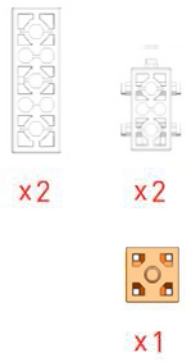

1

4

그림 1번, 2번, 3번에서 만든 모형을 조립합니다.

2

5

3

같은 모형 2개를 조립합니다.

6

7

8

그림 5번, 6번, 7번에서 만든 모형을 조립합니다.

9

그림 4번과 8번에서 만든 모형을 조립합니다.

토리미니북 토리 퍼피

토리미니북 온라인 매뉴얼