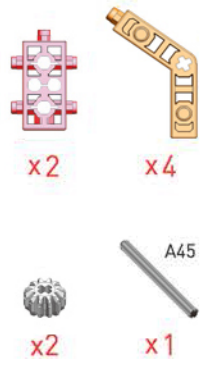

Mini 2
x4

Mini 2
x4

Mini 2
x2

Mini 1
x1

특수셀 기어 축

Triangle
x1

Triangle
x1

Triangle
x1

www.robotori.com

토리 퍼피

1

4

그림 1번, 2번, 3번에서 만든 모형을 조립합니다.

2

5

3