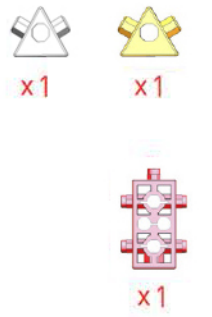

1

4

그림 1번, 2번, 3번에서 만든 모형을 조립합니다.

2

5

3

같은 모형 2개를 조립합니다.

6

7

8

그림 5번, 6번, 7번에서 만든 모형을 조립합니다.

9

그림 4번과 8번에서 만든 모형을 조립합니다.

토리미니북 토리 퍼피

토리미니북 온라인 매뉴얼