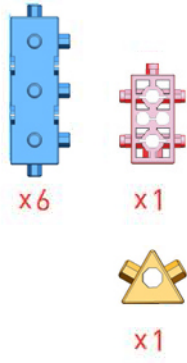

Mini 2
x4

Mini 2
x4

Mini 2
x2

Mini 1
x1

특수셀 기어 축

Triangle
x1

Triangle
x1

Triangle
x1

Curve
x4

12 톱니기어
x2

A 45
x1

ROBOTORI TORI MINI BOOK

상상하고 만들고 코딩하고 플레이한다!

토리미니북 시리즈 - 토리 퍼피

동화 일러스트 작가와 콜라보를 통해 탄생한
토리미니북 시리즈를 만나보세요!

EDUCATIONAL TOY
ROBOTORI

www.robotori.com

토리 퍼피

1

4

그림 1번, 2번, 3번에서 만든 모형을 조립합니다.

2

5

3