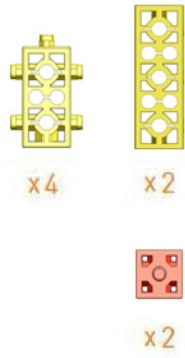

Mini 2
x7

Rubi 7
x2

Rubi 6
x2

Mini 2
x2

Mini 1
x3

특수셀 기어 축

베벨기어
x2

8 톱니기어
x2

A 45
x1

Triangle
x1

Triangle
x5

ROBOTORI TORI MINI BOOK

상상하고 만들고 코딩하고 플레이한다!

토리미니북 시리즈 - 토리꼬꼬 노랑이

동화 일러스트 작가와 콜라보를 통해 탄생한
토리미니북 시리즈를 만나보세요!

EDUCATIONAL TOY
ROBOTORI

www.robotori.com

토리꼬꼬 노랑이

1

4

그림 1, 2, 3번에서 만든
모형을 조립해 줍니다.

2

5

3