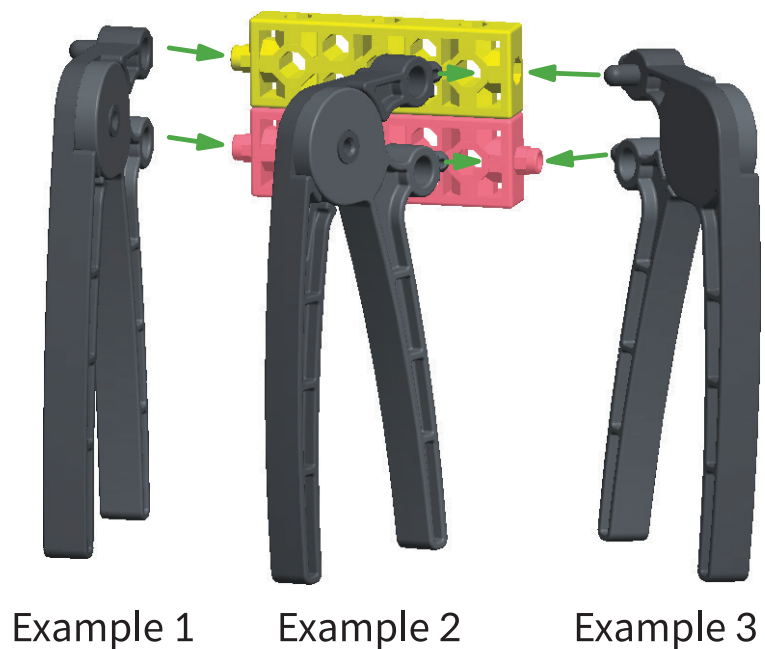

**TORI
BIRD**

**TORI
DINOSAUR**

All My Animals

TORI PUPPY

All My Animals는 움직이는 동물 시리즈입니다.

다양한 종류의 동물들을 프리셀로 조립하고, 연결된 SWITCH 버튼을 눌러 DC 모터가 움직이면, 내가 만든 동물들이 자유롭게 움직입니다.

사랑스러운 All My Animals, 지금 시작해 볼까요?

DC모터와 SWITCH 연결방법

분리도구 사용법

Example 1

셀의 돌기와 돌기를
분리할 때

Example 2

셀의 홀과 홀을
분리할 때

Example 3

셀의 홀과 돌기를
분리할 때

전체 부품리스트