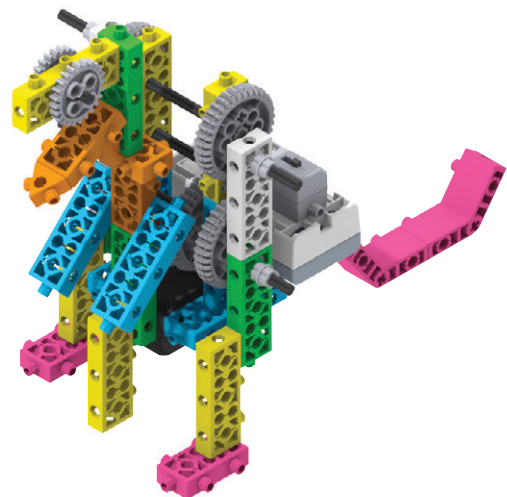

All My Animals
TORI PUPPY

ALL MY ANIMAL is the animal series
which can move

SMART TOY

ROBOTORI

www.robotori.com

All My Animals SERIES

**TORI
PUPPY**

**TORI
TURTLE**

**TORI
BIRD**

**TORI
DINOSAUR**

All My Animals

TORI PUPPY

All My Animals는 움직이는 동물 시리즈입니다.

다양한 종류의 동물들을 프리셀로 조립하고, 연결된 SWITCH 버튼을 눌러 DC 모터가 움직이면, 내가 만든 동물들이 자유롭게 움직입니다.

사랑스러운 All My Animals, 지금 시작해 볼까요?

DC모터와 SWITCH 연결방법

분리도구 사용법

Example 1

셀의 돌기와 돌기를
분리할 때

Example 2

셀의 홀과 홀을
분리할 때

Example 3

셀의 홀과 돌기를
분리할 때

전체 부품리스트