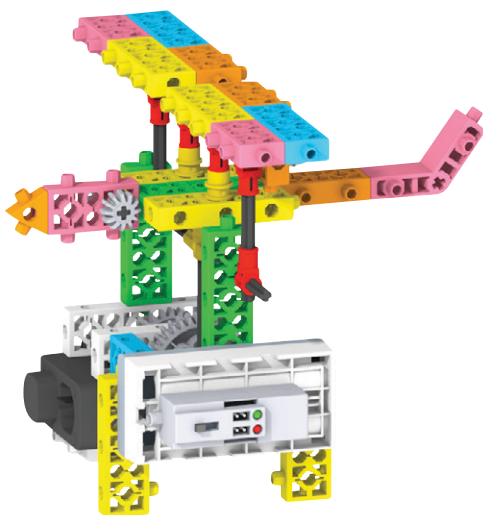

All My Animals
TORI PUPPY

ALL MY ANIMAL is the animal series
which can move

SMART TOY

ROBOTORI

www.robotori.com

All My Animals SERIES

**TORI
PUPPY**

**TORI
TURTLE**

**TORI
BIRD**

**TORI
DINOSAUR**

All My Animals

TORI PUPPY

All My Animals는 움직이는 동물 시리즈입니다.

다양한 종류의 동물들을 프리셀로 조립하고, 연결된 SWITCH 버튼을 눌러 DC 모터가 움직이면, 내가 만든 동물들이 자유롭게 움직입니다.

사랑스러운 All My Animals, 지금 시작해 볼까요?

DC모터와 SWITCH 연결방법

분리도구 사용법

Example 1

셀의 돌기와 돌기를
분리할 때

Example 2

셀의 홀과 홀을
분리할 때

Example 3

셀의 홀과 돌기를
분리할 때

전체 부품리스트