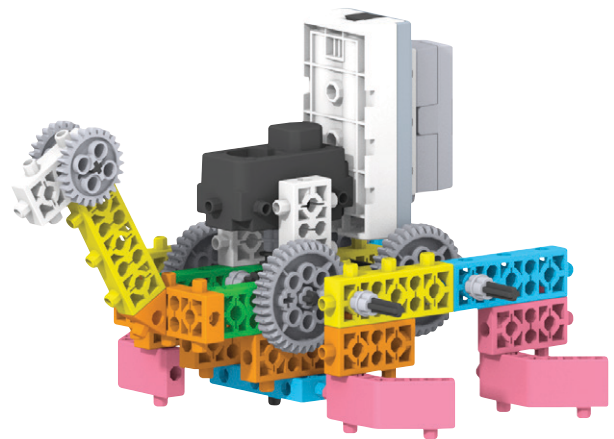

All My Animals
TORI PUPPY

ALL MY ANIMAL is the animal series
which can move

SMART TOY

ROBOTORI

www.robotori.com

All My Animals SERIES

**TORI
PUPPY**

**TORI
TURTLE**

**TORI
BIRD**

**TORI
DINOSAUR**

All My Animals

TORI PUPPY

All My Animals는 움직이는 동물 시리즈입니다.

다양한 종류의 동물들을 프리셀로 조립하고, 연결된 SWITCH 버튼을 눌러 DC 모터가 움직이면, 내가 만든 동물들이 자유롭게 움직입니다.

사랑스러운 All My Animals, 지금 시작해 볼까요?

DC모터와 SWITCH 연결방법

분리도구 사용법

Example 1

셀의 돌기와 돌기를
분리할 때

Example 2

셀의 홀과 홀을
분리할 때

Example 3

셀의 홀과 돌기를
분리할 때

전체 부품리스트