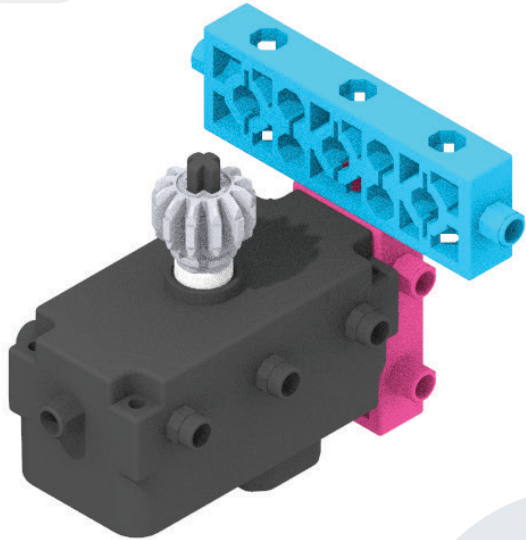

x1

x2

x2

x2

2개 만들기

5 6
7 8

x1

x1

A64
x1

윗모습