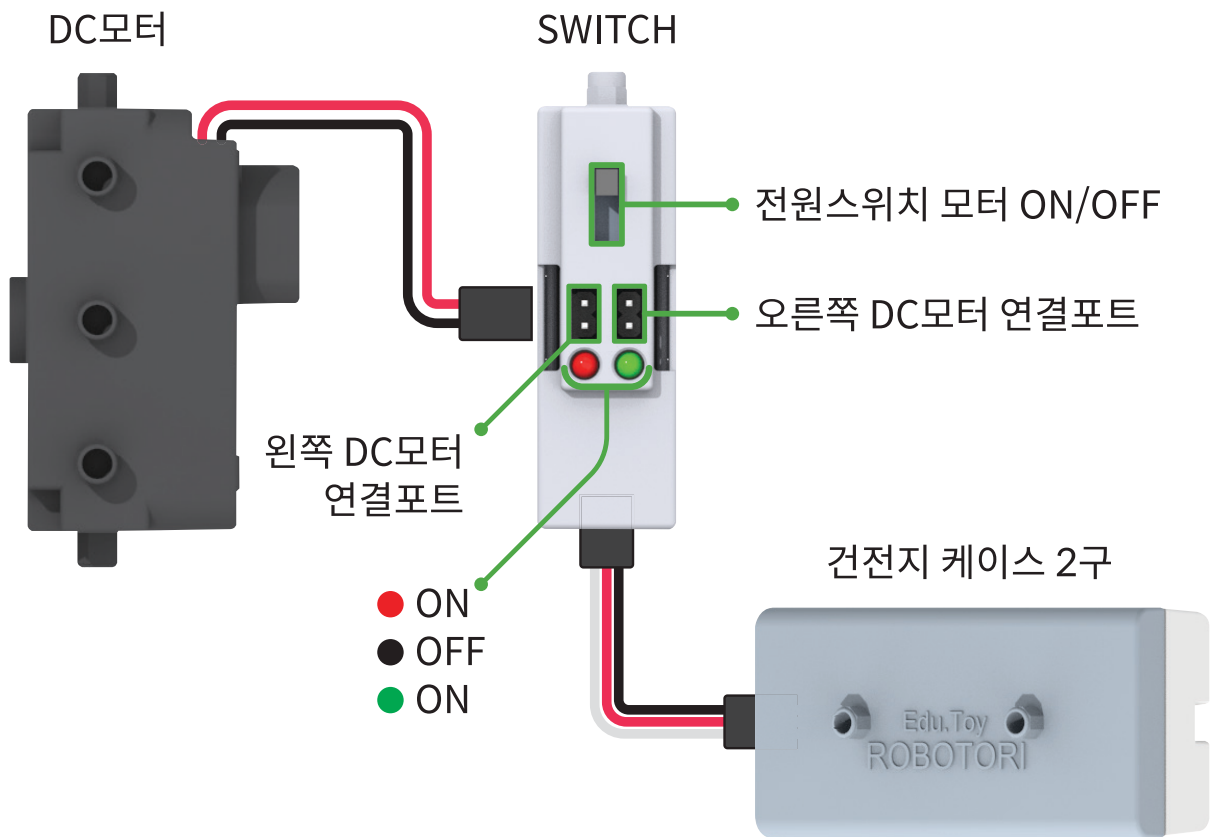

**TORI
BIRD**

**TORI
DINOSAUR**

All My Animals

TORI PUPPY

All My Animals는 움직이는 동물 시리즈입니다.

다양한 종류의 동물들을 프리셀로 조립하고, 연결된 SWITCH 버튼을 눌러 DC 모터가 움직이면, 내가 만든 동물들이 자유롭게 움직입니다.

사랑스러운 All My Animals, 지금 시작해 볼까요?

DC모터와 SWITCH 연결방법

분리도구 사용법

Example 1

셀의 돌기와 돌기를
분리할 때

Example 2

셀의 홀과 홀을
분리할 때

Example 3

셀의 홀과 돌기를
분리할 때

전체 부품리스트