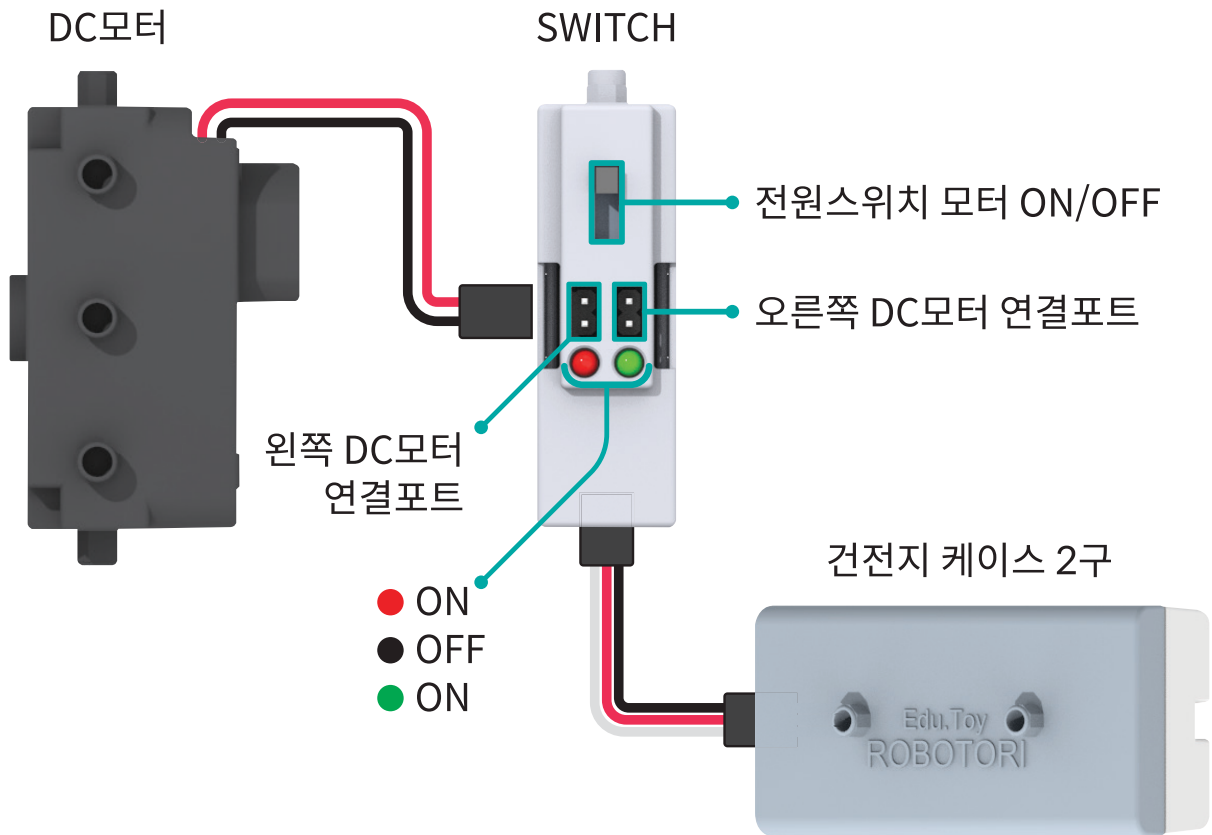

# DC모터와 SWITCH 연결방법