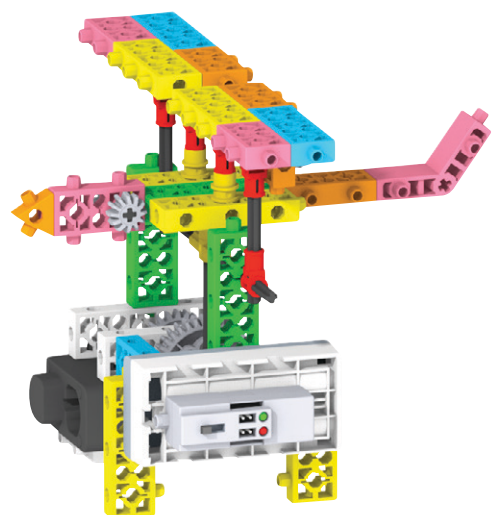

All My Animals SERIES

**TORI
BIRD**